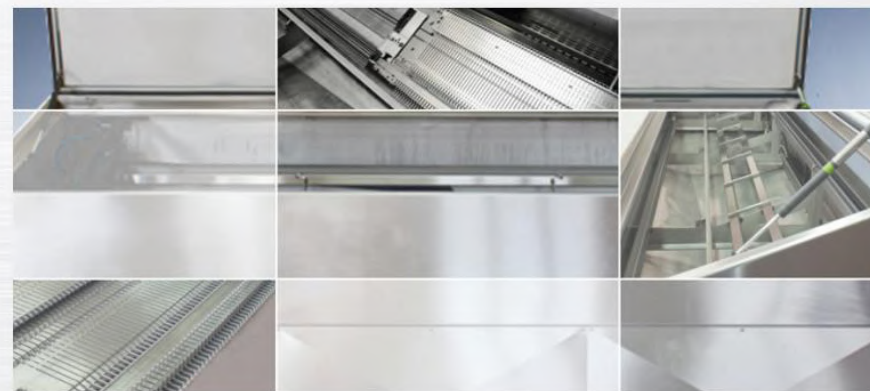

H2G 3.0

H2G srl

MACCHINE LAVA-FRONTURE per macchine da maglieria

Dati Tecnici	
LUNGHEZZA	3004 mm
LARGHEZZA	785 mm
ALTEZZA FRONTE	900 mm
ALTEZZA RETRO	1130 mm
PESO	460 kg
CAPACITÀ SERBATOIO	200 lt
POTENZA - TENSIONE	KW 4,5 - V 400

TECNOLOGIA BREVETTATA H2G

H2G è un macchinario innovativo costruito interamente in acciaio INOX che permette la pulizia di fronture di macchine da maglieria di qualsiasi marca.

La nuova tecnologia a spruzzo brevettata a base d'acqua H2G garantisce una pulizia rapida e perfetta delle fronture di ogni finezza e di ogni dimensione, senza bisogno di smontare gli aghi

L'ottimizzazione del tempo e della prestazione è uno dei nostri principali punti di forza. H2g è per questo dotata di un sistema in grado di rilevare automaticamente la sagoma della frontura e personalizzare il ciclo di lavaggio in funzione della dimensione dell'elemento.