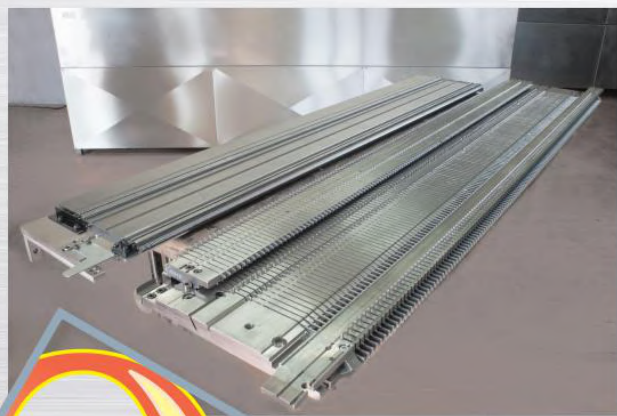

H2G 3.0

H2G srl

MACCHINE LAVA-FRONTURE per macchine da maglieria

Dati Tecnici	
LUNGHEZZA	3004 mm
LARGHEZZA	785 mm
ALTEZZA FRONTE	900 mm
ALTEZZA RETRO	1130 mm
PESO	460 kg
CAPACITÀ SERBATOIO	200 lt
POTENZA - TENSIONE	KW 4,5 - V 400

H2G srl
Macchine lava-fronture

Via Giovanni Pascoli 8
41016 Rovereto S/Secchia (MO)
ITALIA

Tel: +39 059671823
Cell: +39 3356852282
Skype: ilva58
Mail: info@gali8.com
Web: www.knitting-machines.it

info@gali8.com
www.knitting-machines.it

TECNOLOGIA BREVETTATA H2G

H2G è un macchinario innovativo costruito interamente in acciaio INOX che permette la pulizia di fronture di macchine da maglieria di qualsiasi marca.

La nuova tecnologia a spruzzo brevettata a base d'acqua H2G garantisce una pulizia rapida e perfetta delle fronture di ogni finezza e di ogni dimensione, senza bisogno di smontare gli aghi

L'ottimizzazione del tempo e della prestazione è uno dei nostri principali punti di forza. H2g è per questo dotata di un sistema in grado di rilevare automaticamente la sagoma della frontura e personalizzare il ciclo di lavaggio in funzione della dimensione dell'elemento.